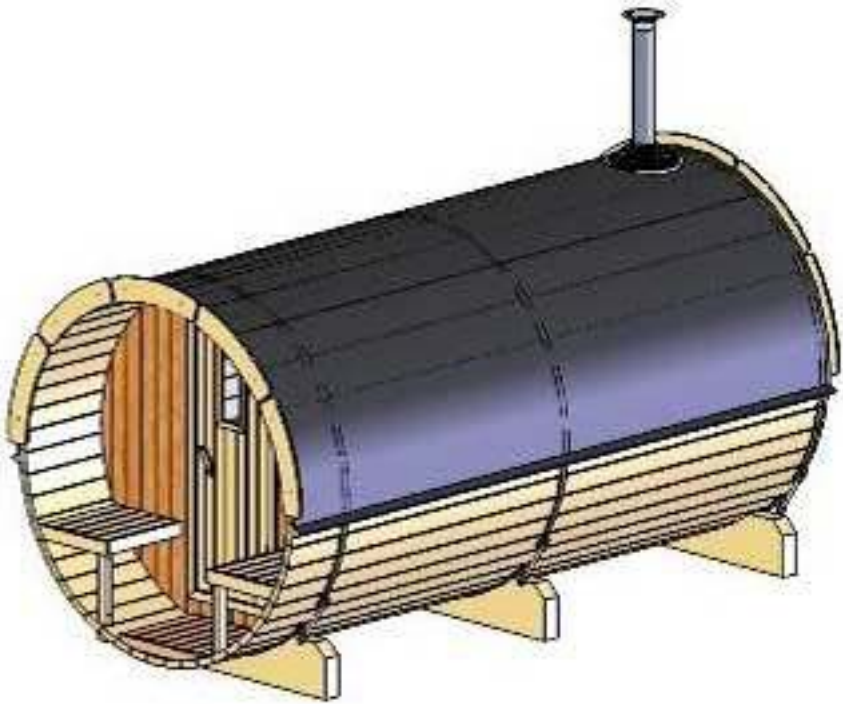

Rück-
seite

FRONT

2X M

4x DET 11b

4X M

8x DET 11a

2x DET 12a
2x DET 12b

14