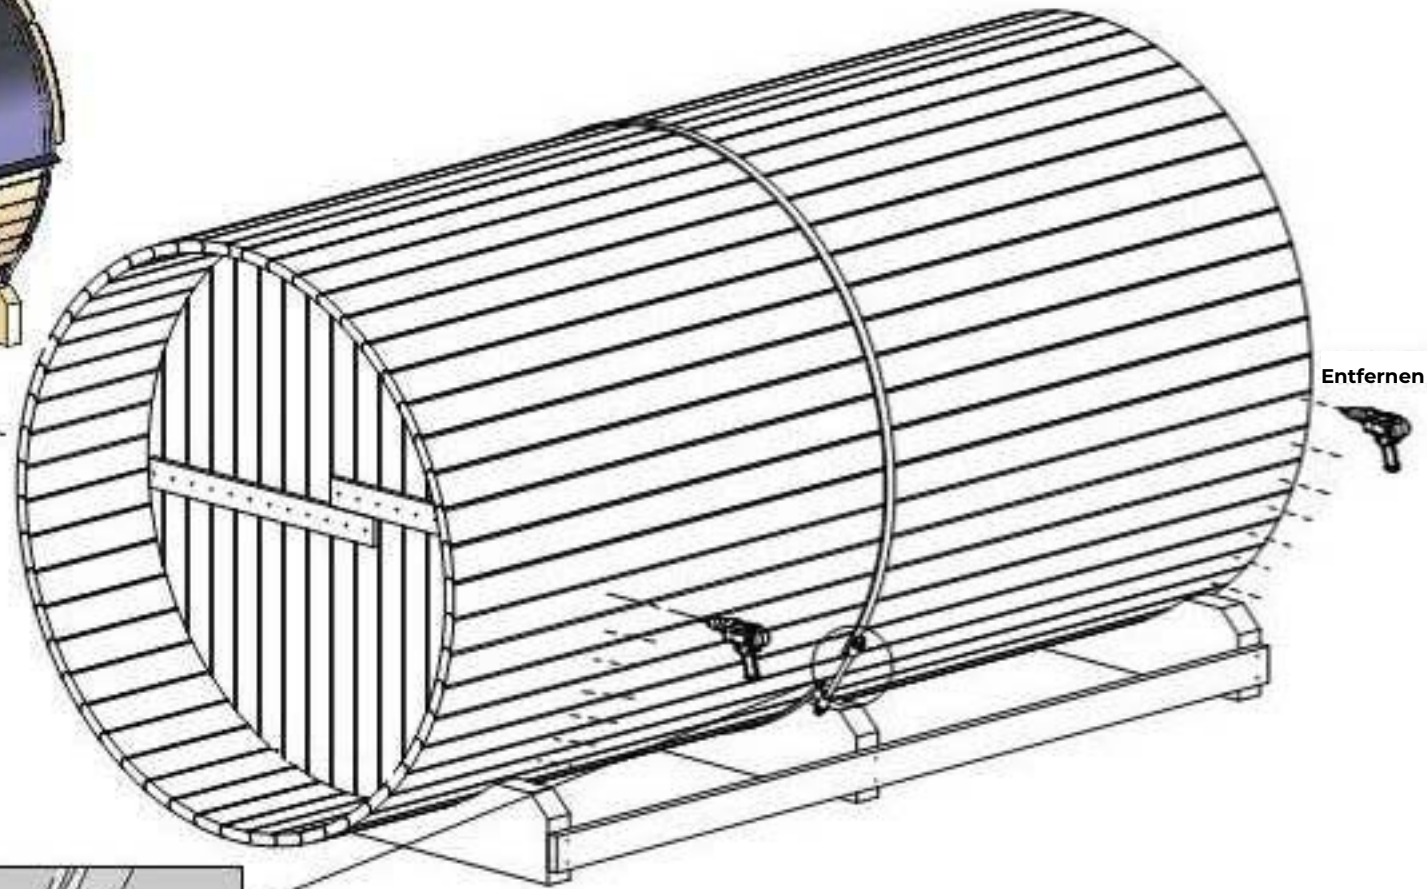

Entfernen

Entfernen