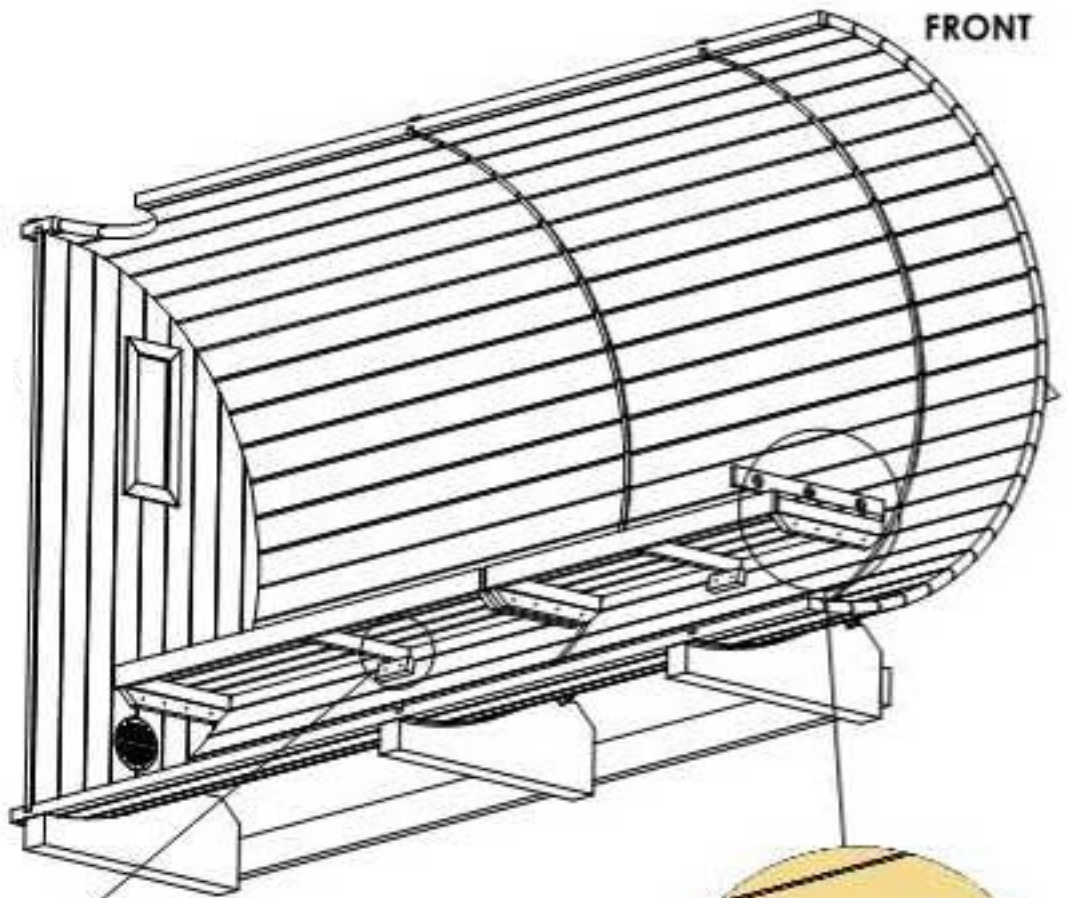

Rück-
seite

FRONT

2X M