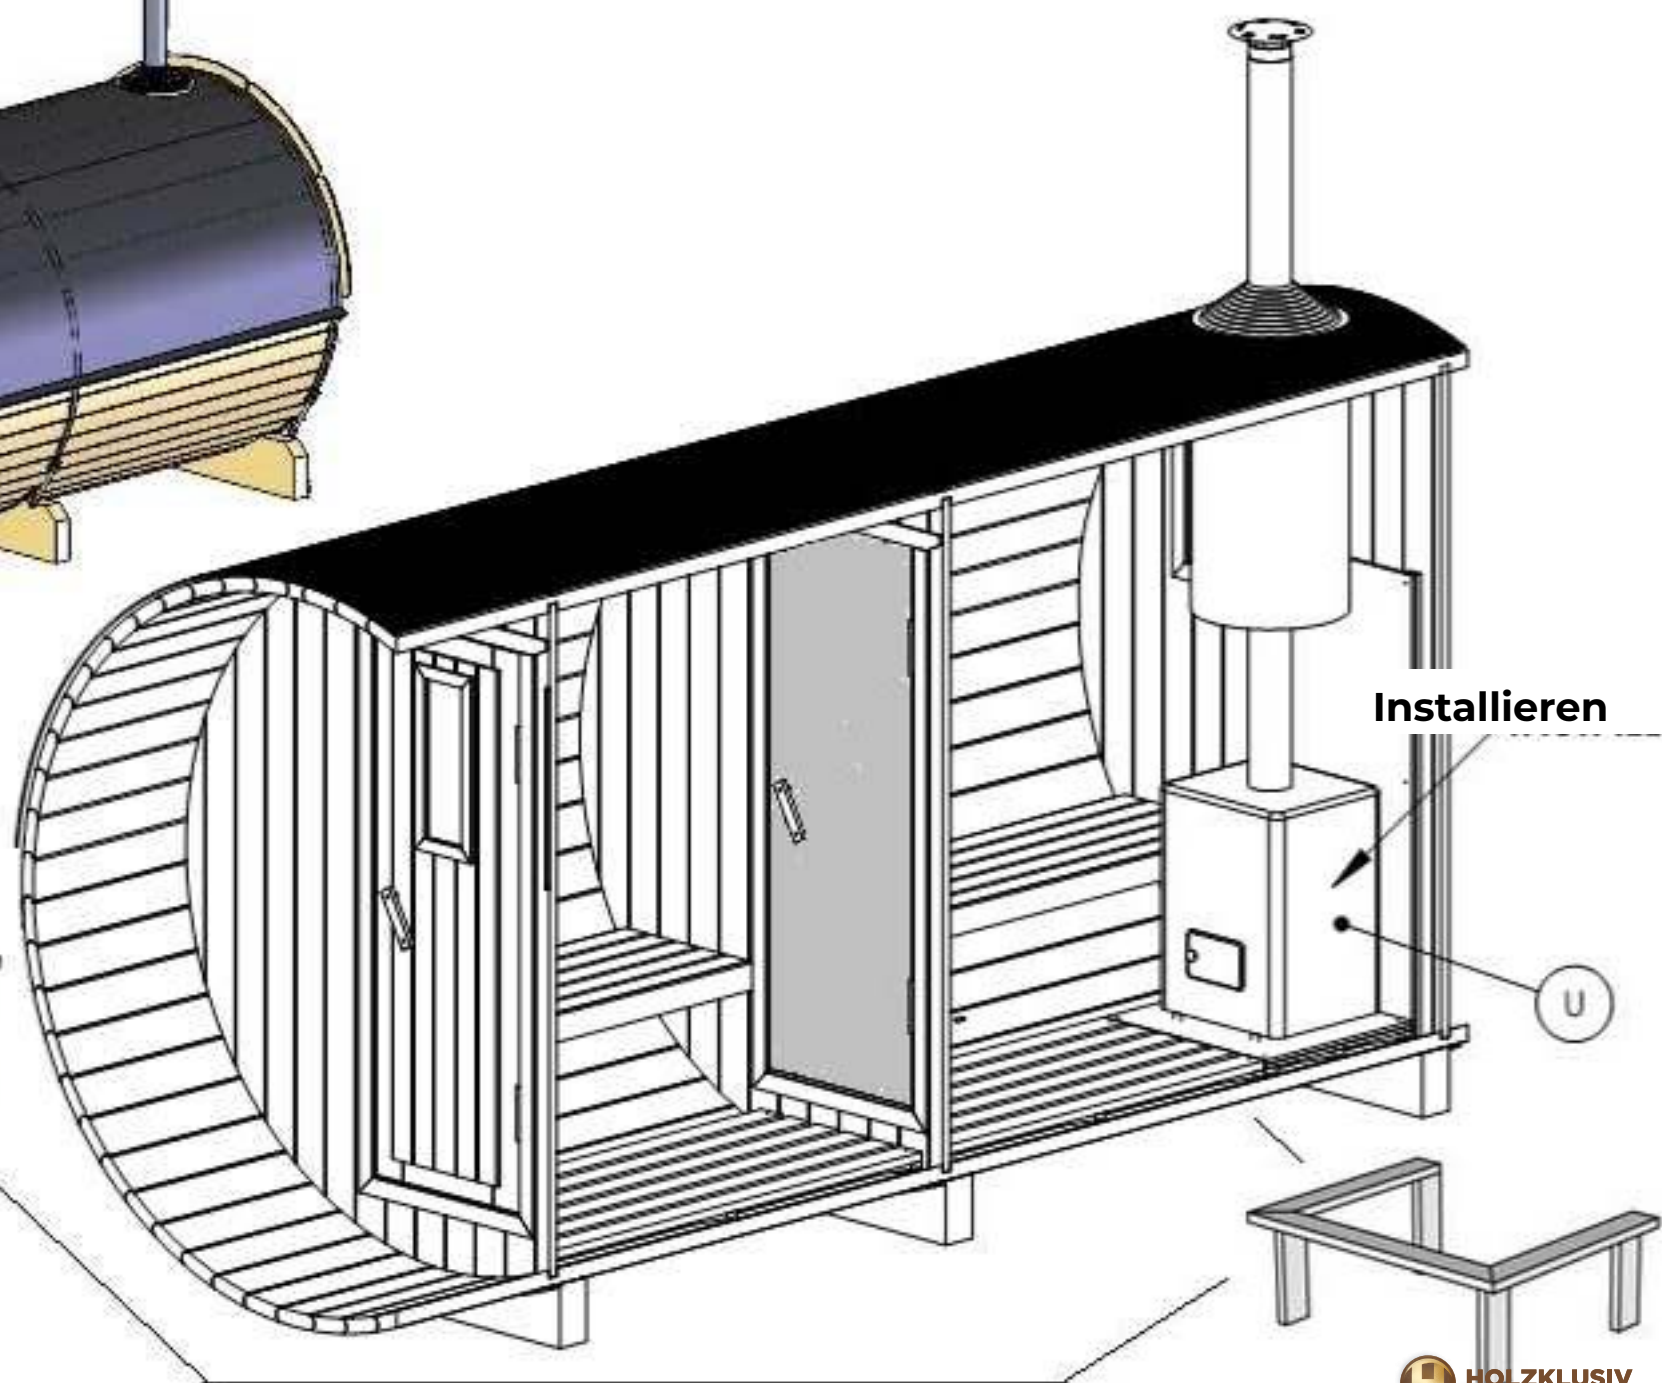

FASSAUNA

Ø 220 cm | 400 cm tief

HOLZKLUSIV
Wellness für Zuhause

Ø 220 cm | 400 cm tief

(LxBxH) 400 x 120 x 100 cm.

1200 kg.

3300 mm, L

Montagebrett

7x M

4xM

17

18

Installieren

U

19

20