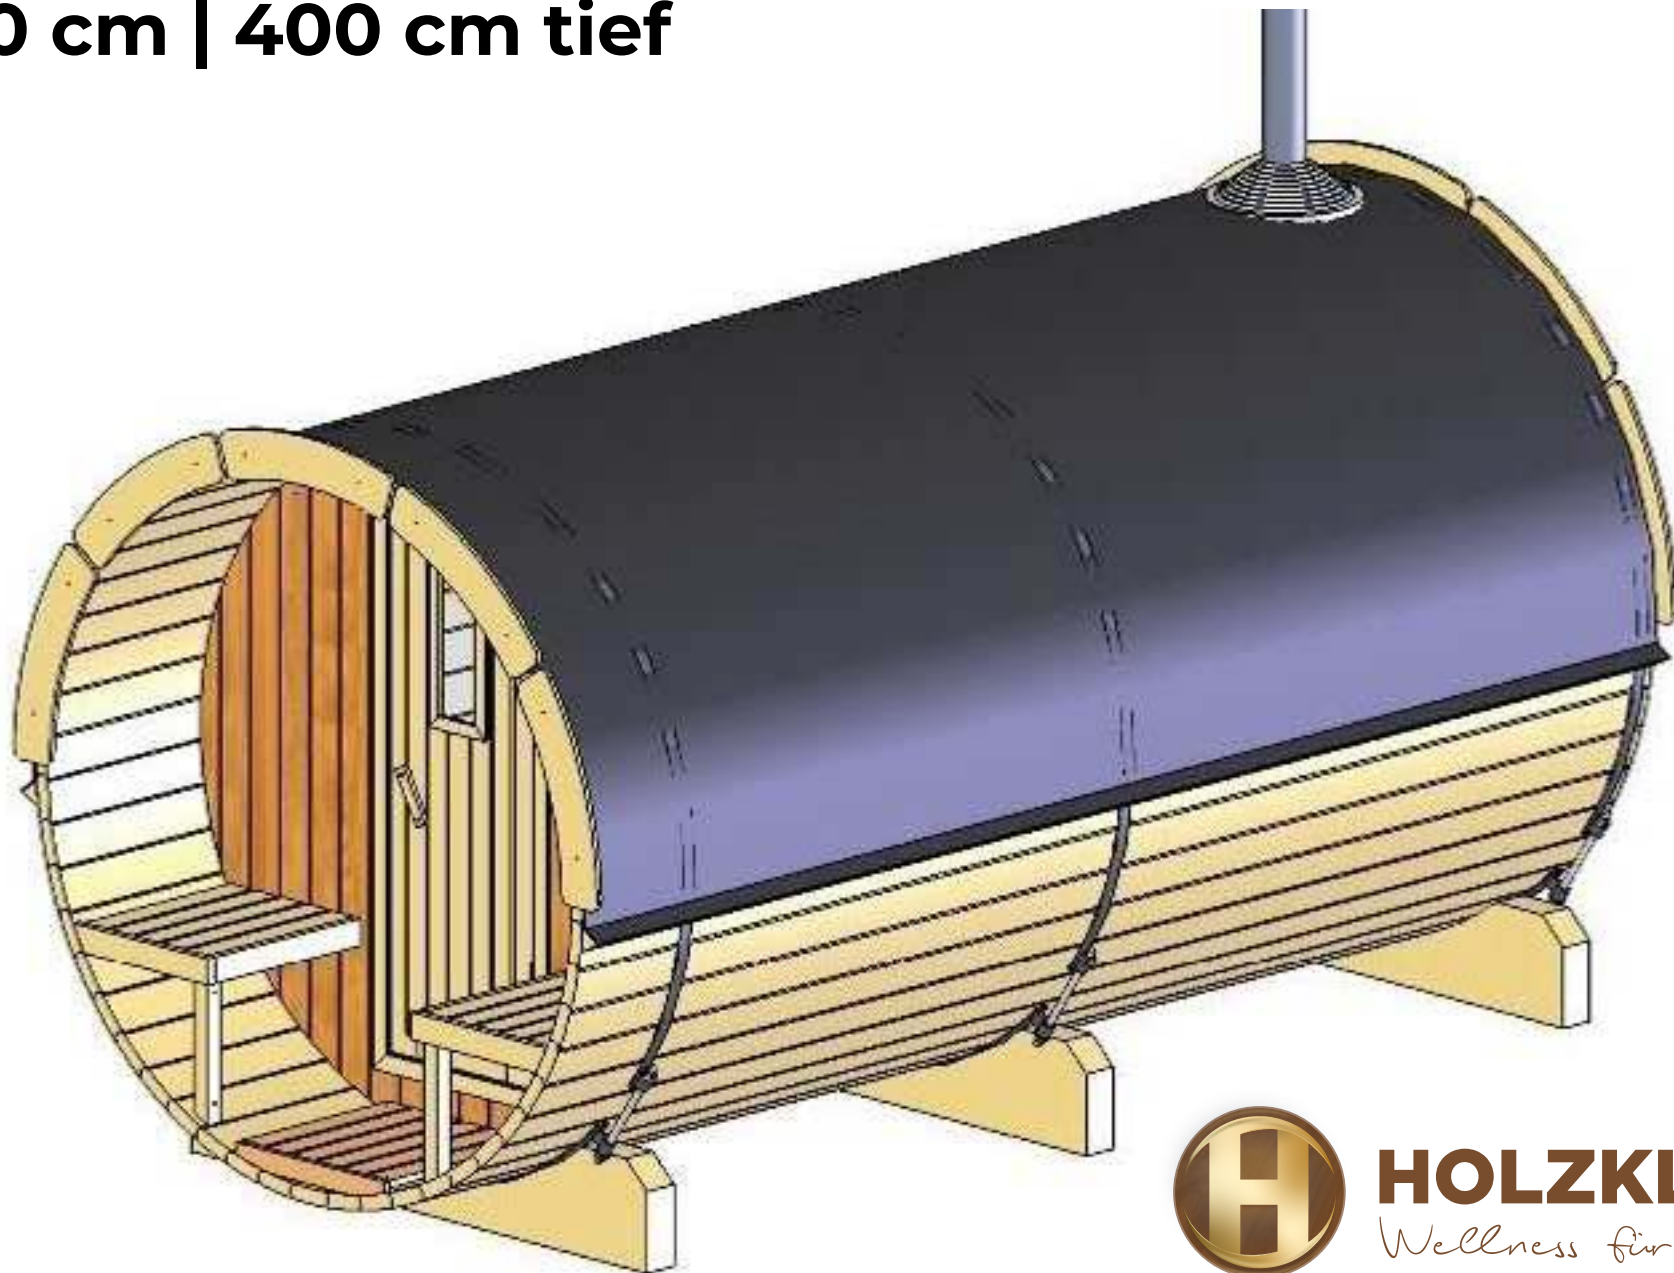

FASSAUNA

Ø 220 cm | 400 cm tief

HOLZKLUSIV
Wellness für Zuhause

Ø 220 cm | 400 cm tief

(LxBxH) 400 x 120 x 100 cm.

1200 kg.

3300 mm, L

Montagebrett