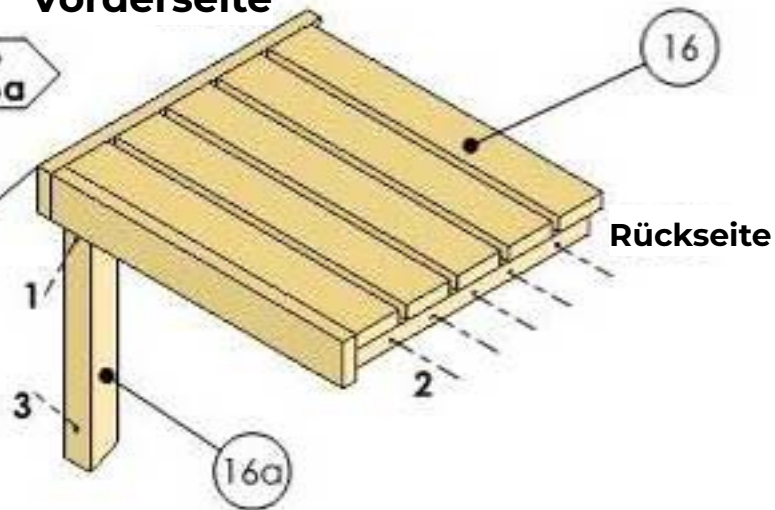

Vorderseite

2x DET 16
2x DET 16a

7x M