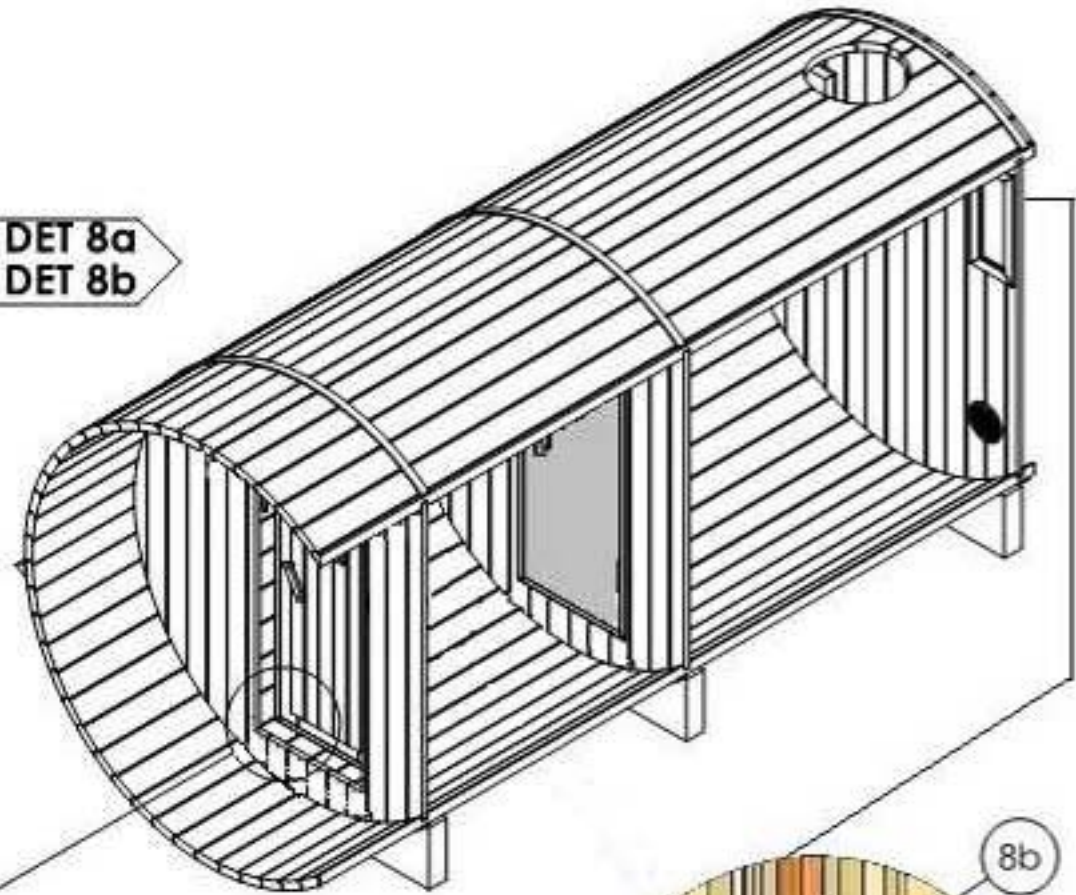

2x DET 8a
4x DET 8b