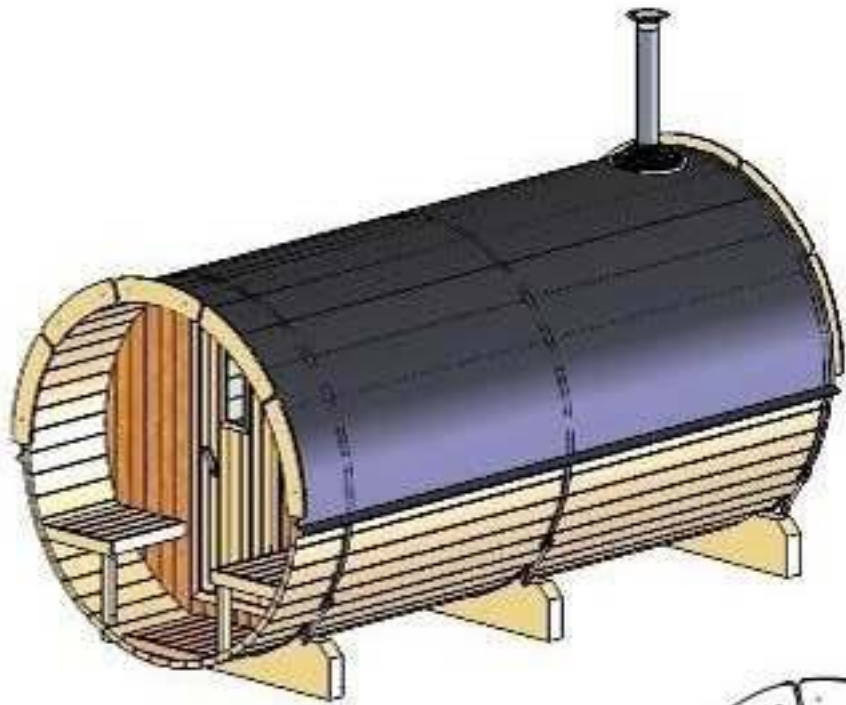

Entfernen L

Entfernen L