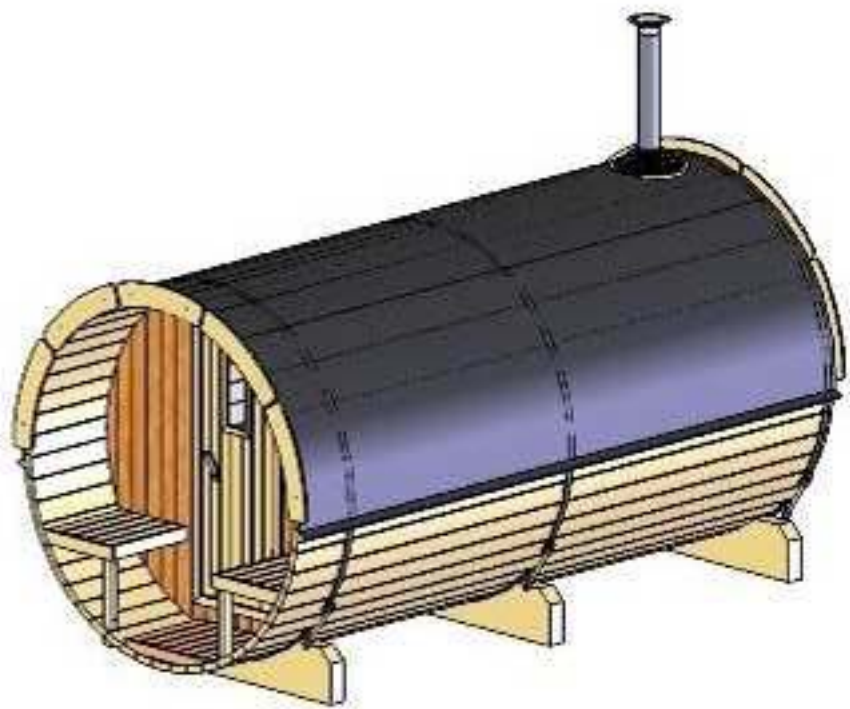

Cembrit Multi Force panel
(MINERIT LW)