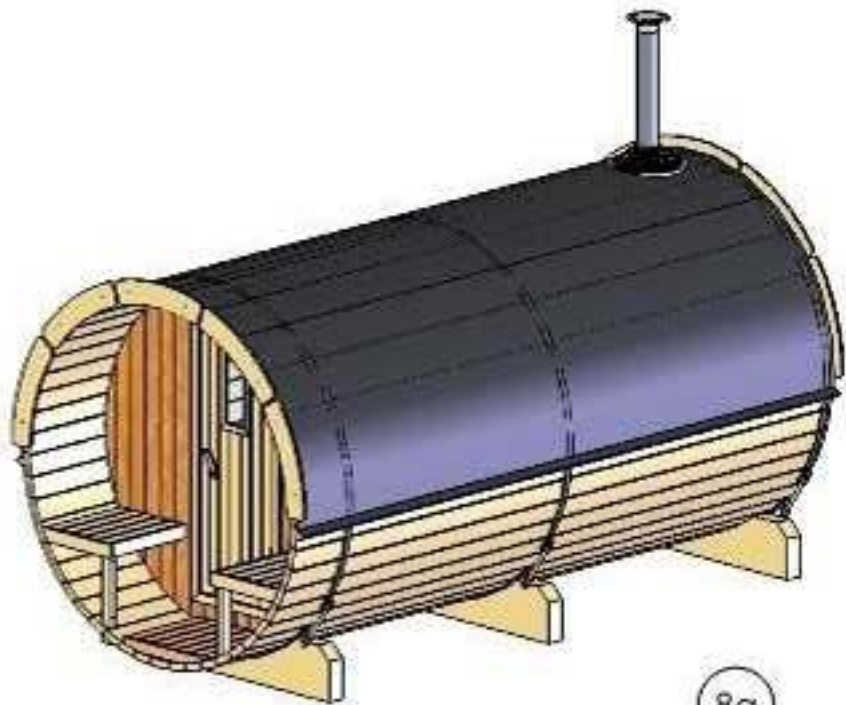

2x DET 8a
4x DET 8b

8a

16xM

8b

10xM

12