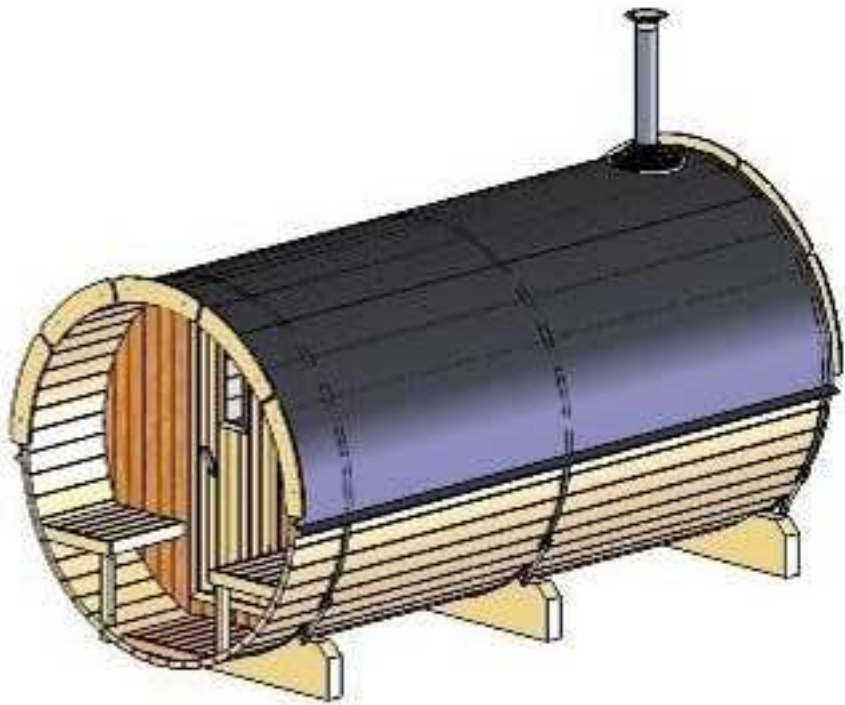

Vorderseite

Ausschneiden
(nur bei Holzofenvariante)

10