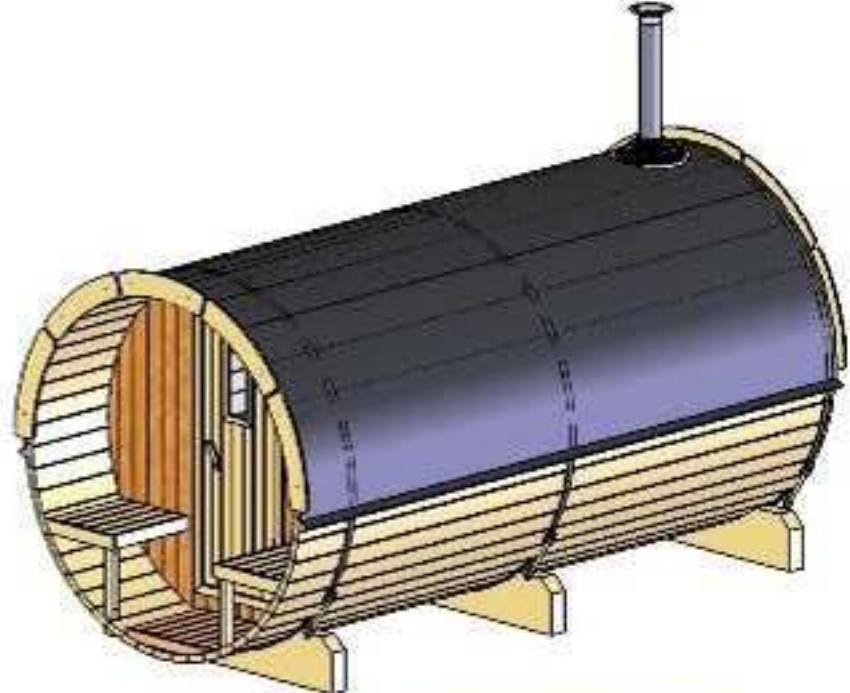

Siehe Seite 6A

1x DET 6

13x DET 3
13x DET 4

III

I

5-7 mm.

14xM

7x DET 3
7x DET 4

II

14xM

6