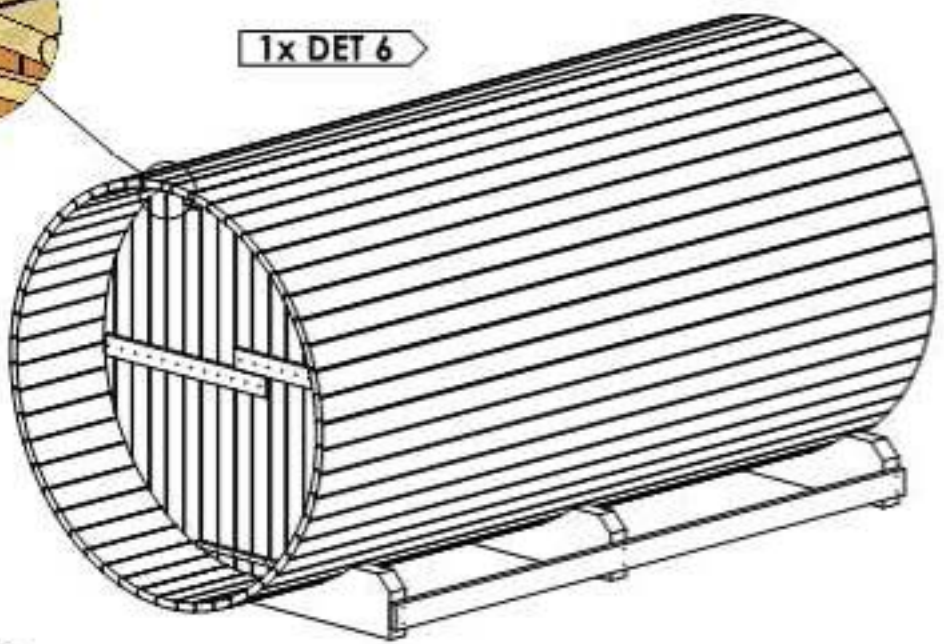

Siehe Seite 6A

1x DET 6

13x DET 3
13x DET 4

III