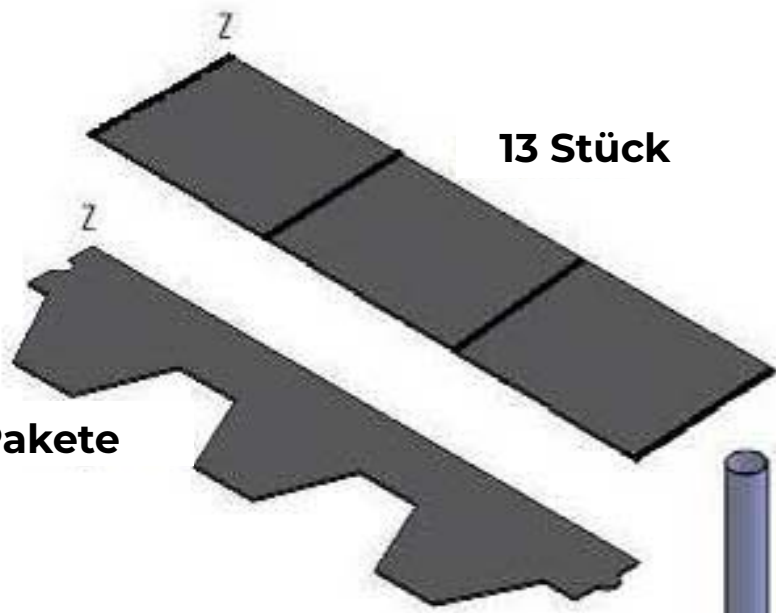

3300 mm, L

Montagebrett

2x

4x

A1
8x

3x

1x

1x

4x

D 8x

8x

~1 kg

Φ 3x30 H

12x

Φ 3x40 J

72x

Φ 5x70 M

308x

5 Pakete

13 Stück

1x U