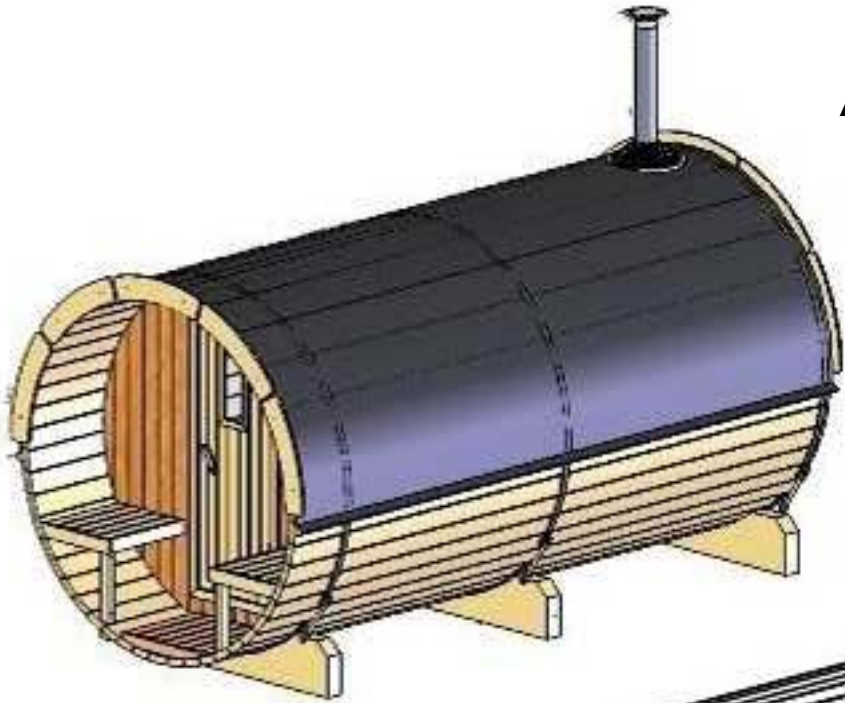

Ausschneiden

II

2 x Ausschneiden

I

8

III