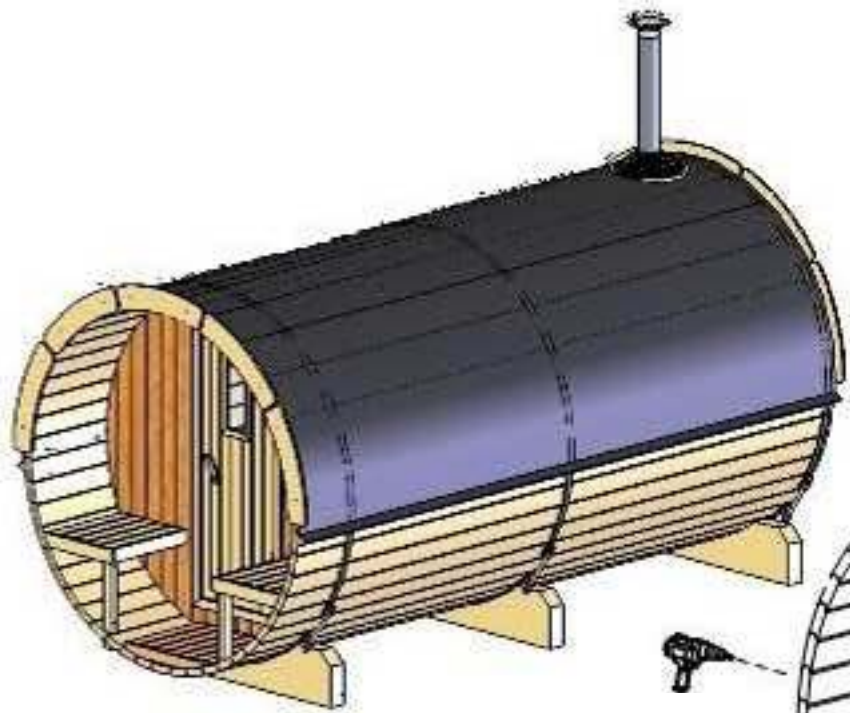

Entfernen

Entfernen

7⁽¹⁾