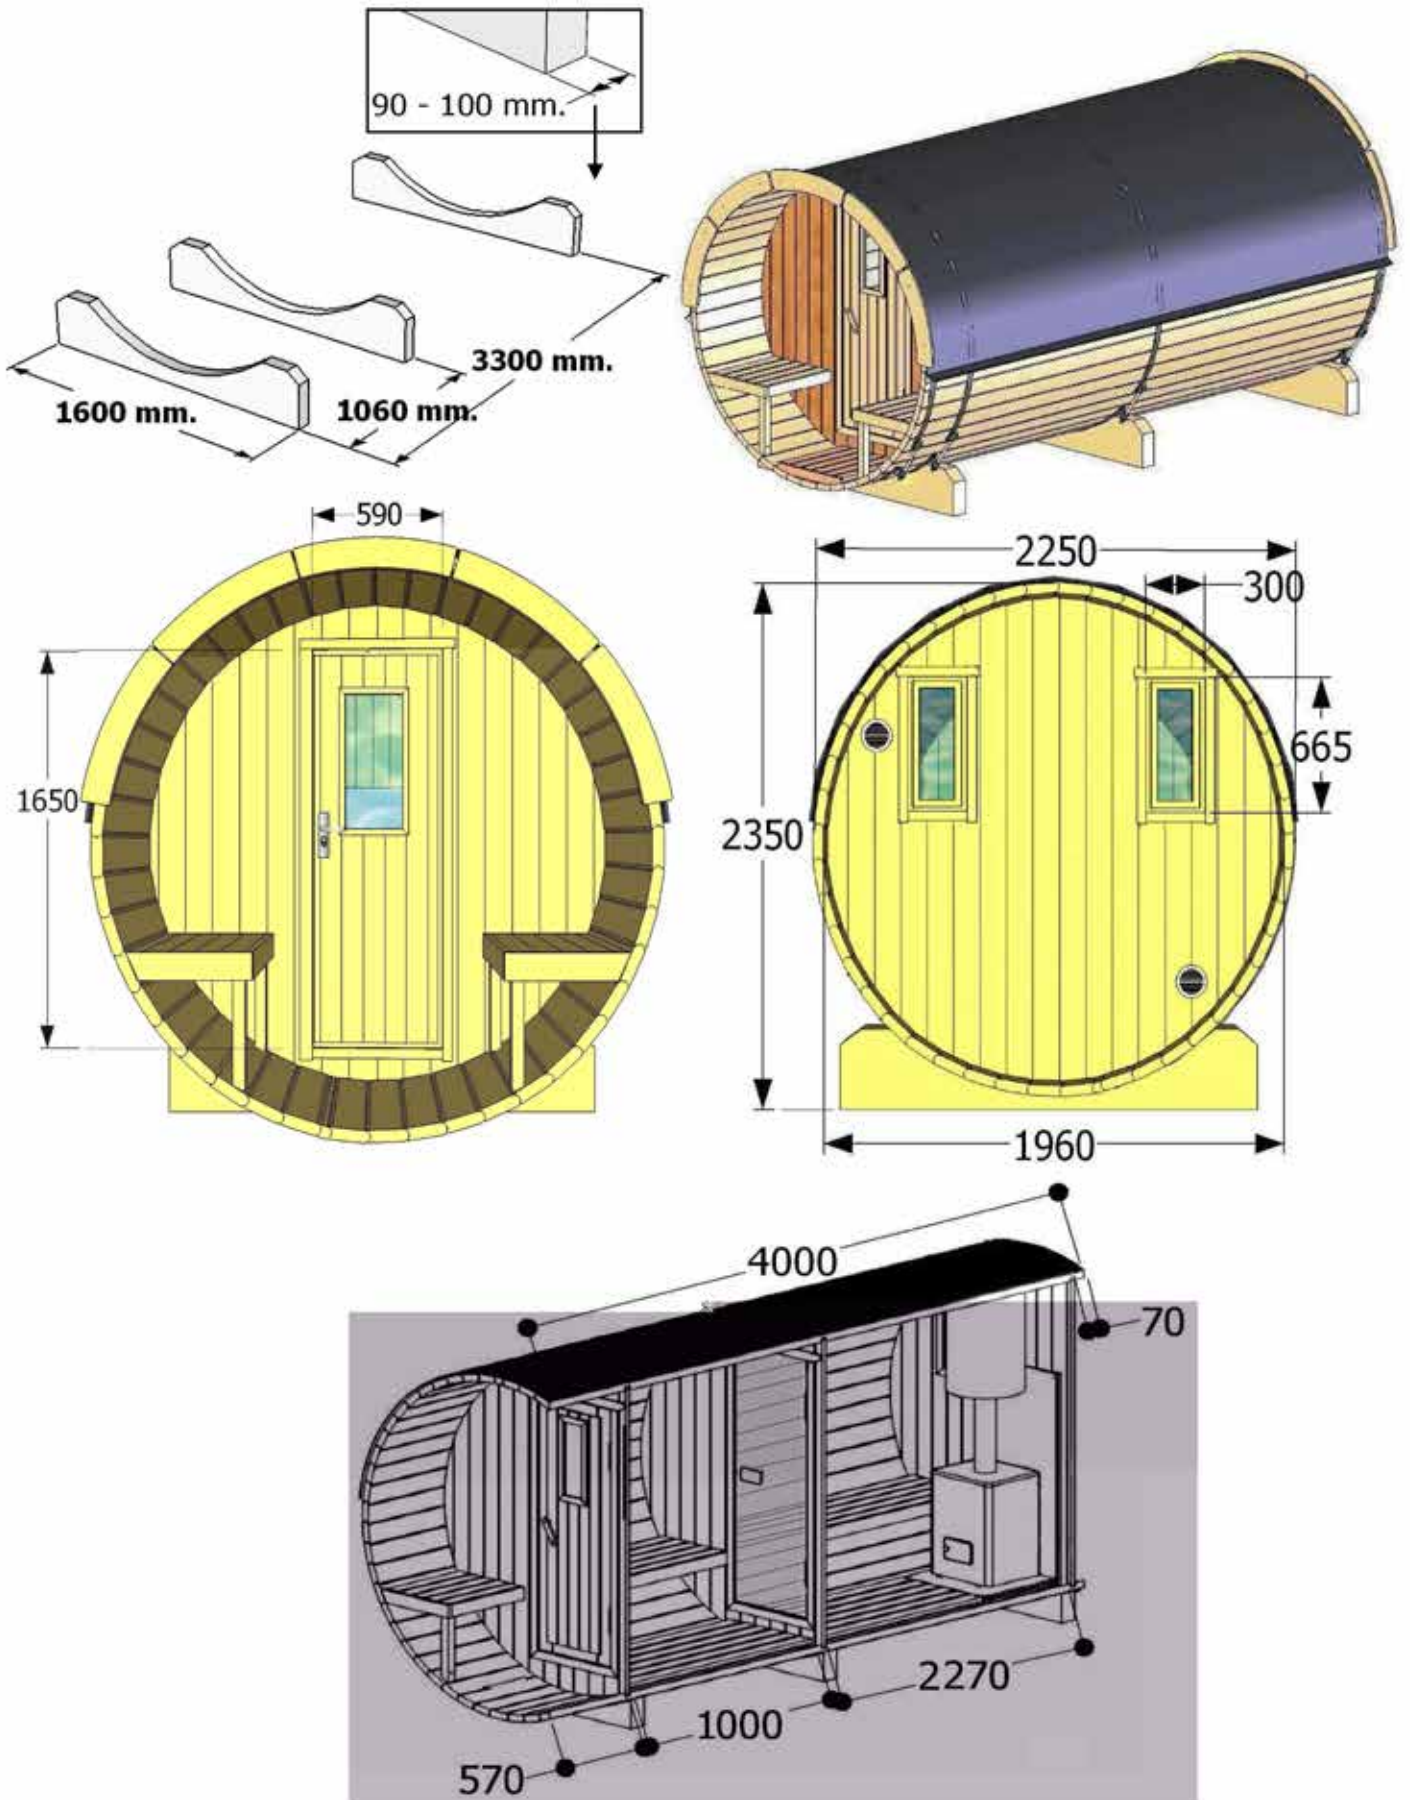

FASSAUNA

Ø 220 cm | 400 cm tief

HOLZKLUSIV
Wellness für Zuhause

Ø 220 cm | 400 cm tief

(LxBxH) 400 x 120 x 100 cm.

1200 kg.

3300 mm, L

Montagebrett