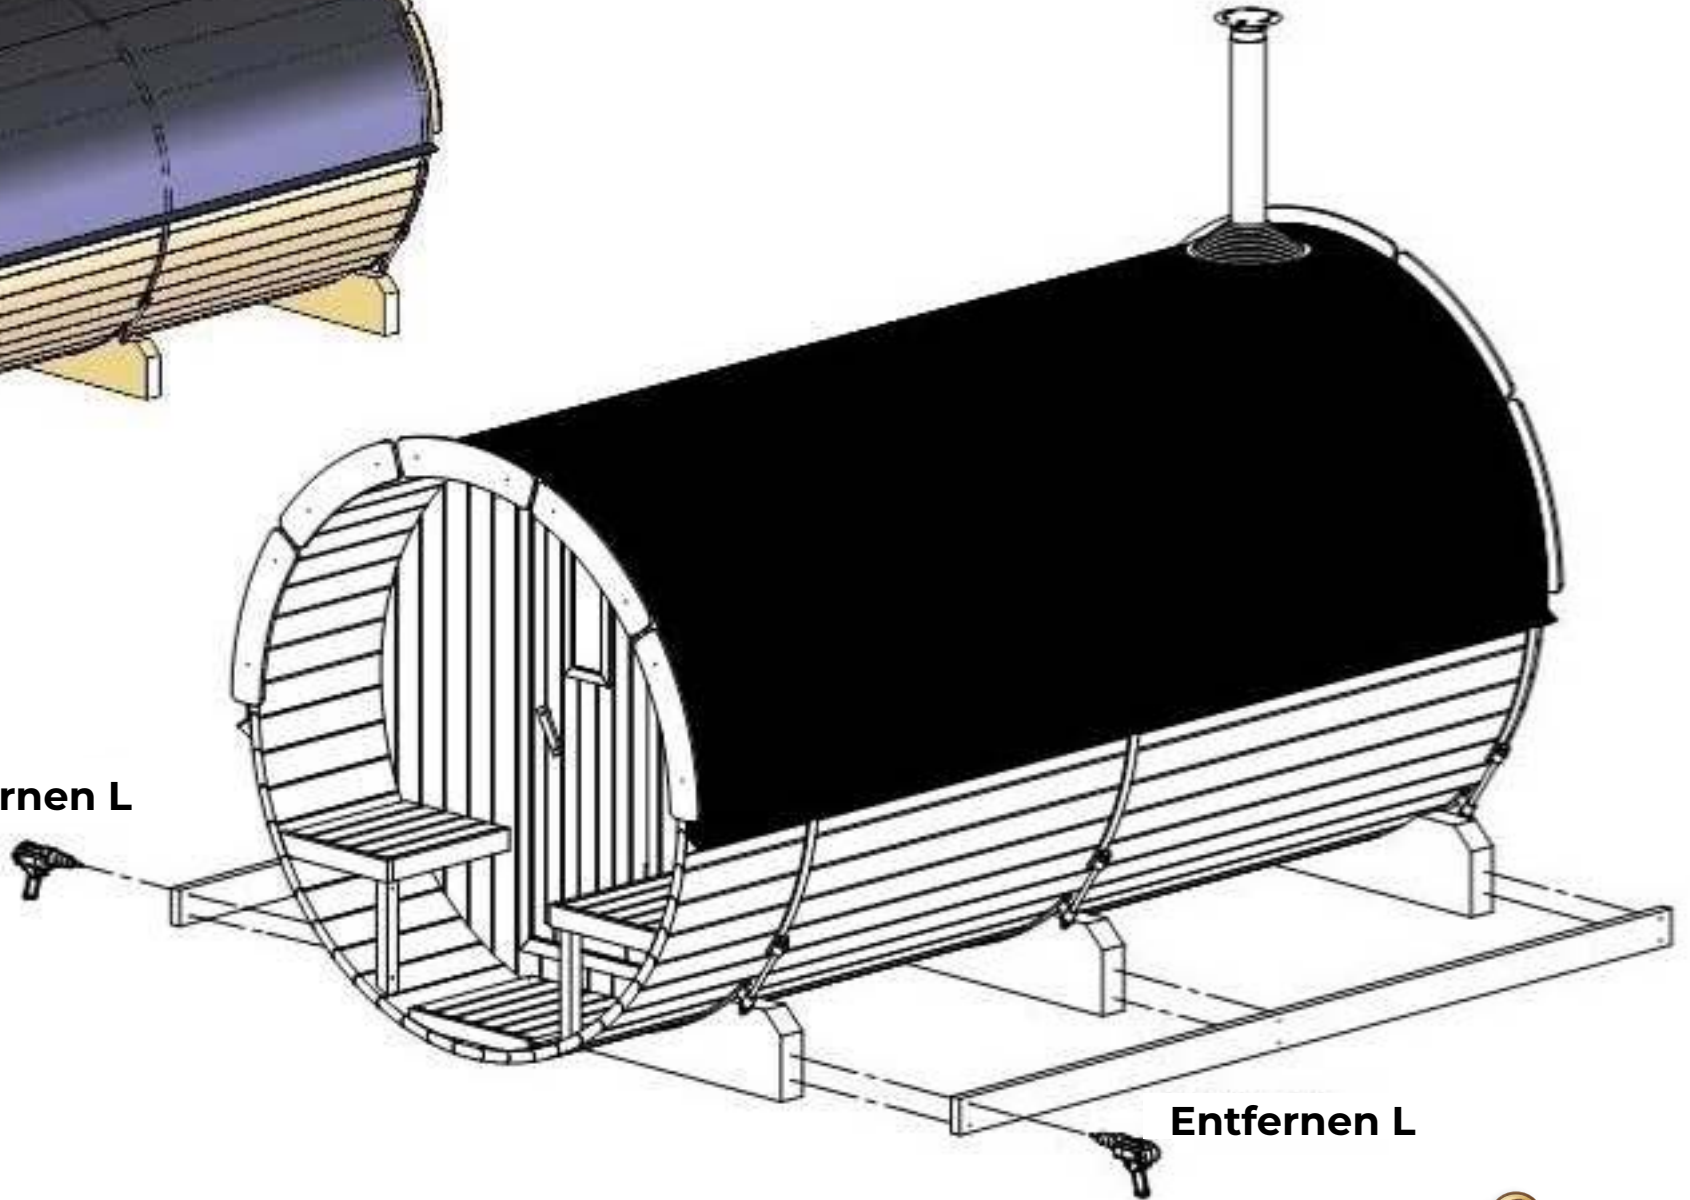

Entfernen L