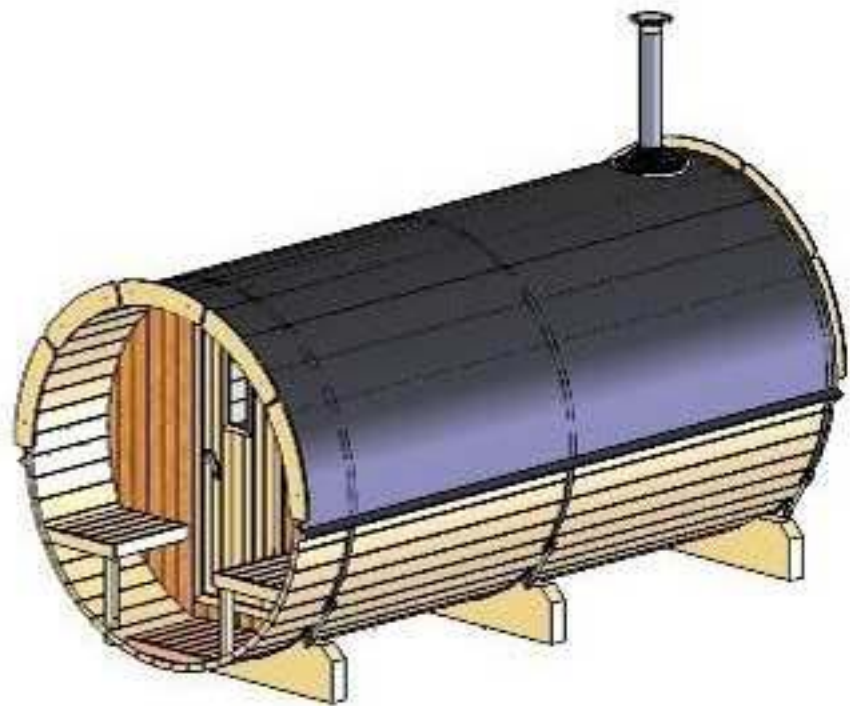

1x DET R, S, V

V

3x H

S

R

3x H

2x DET R

3x H

3x H

R

Rückseite

11