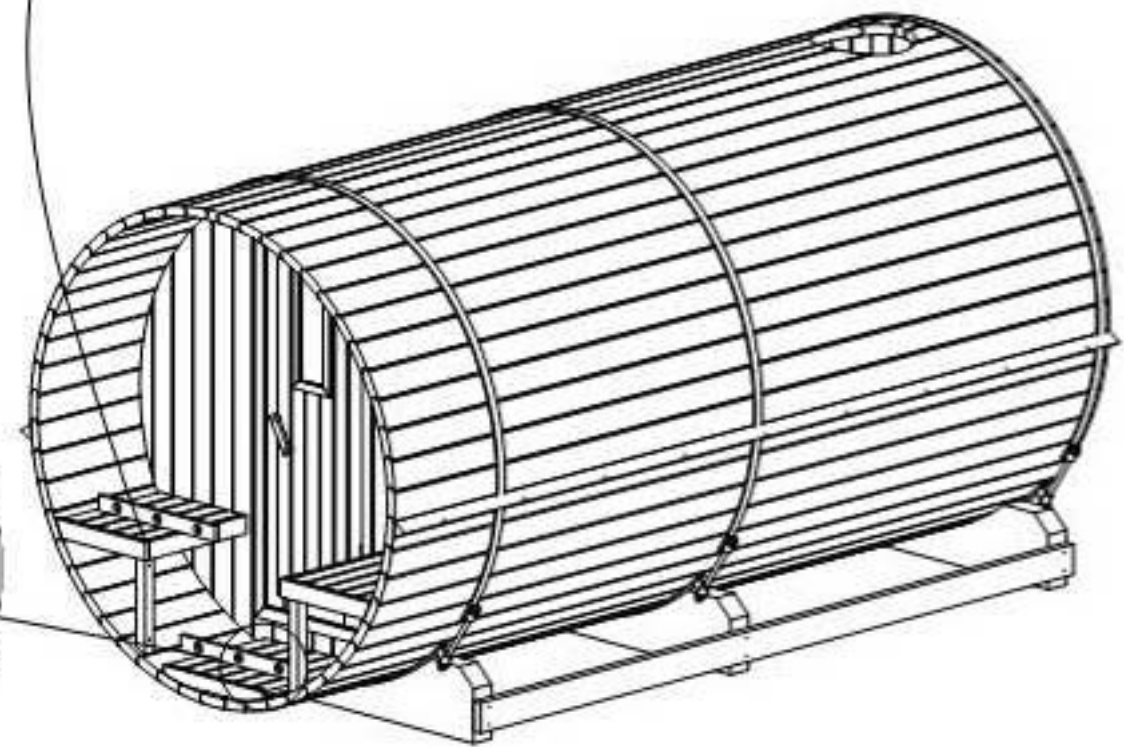

Vorderseite

2x DET 16
2x DET 16a

7x M

4xM

17