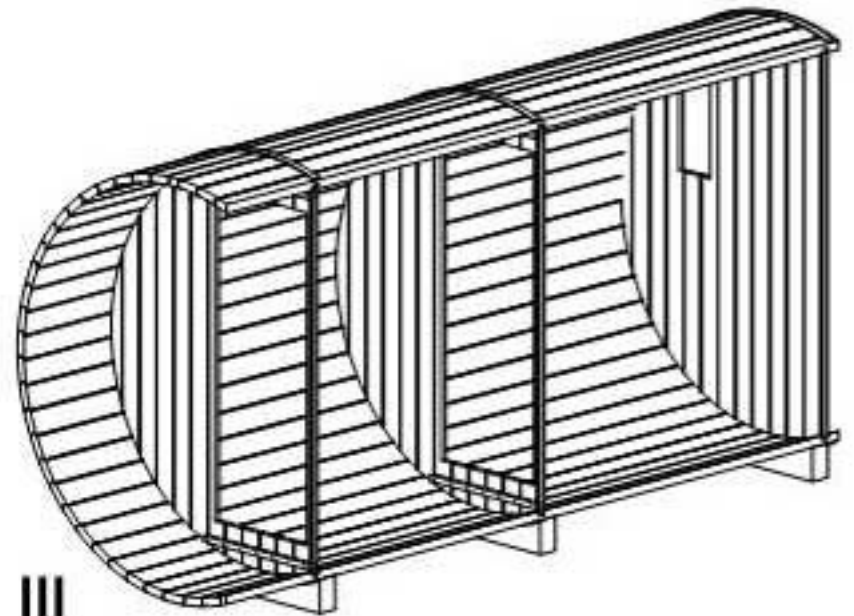

Ausschneiden

II

2 x Ausschneiden

I

8

III