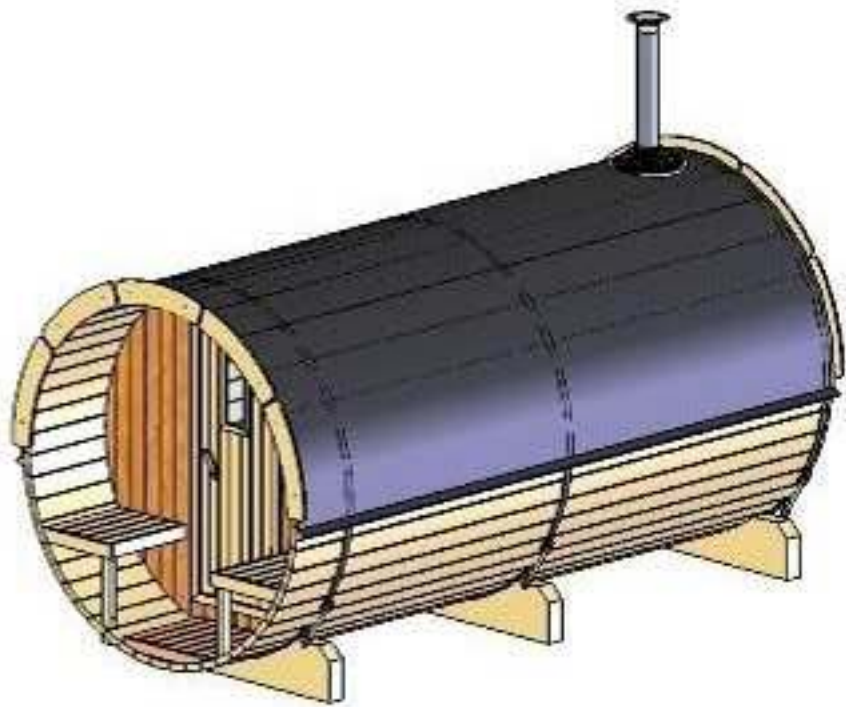

2x DET 9a, 9b, 9c, 9d
4x DET 10a, 10b, 10c, 10d

Rückseite

Entfernen