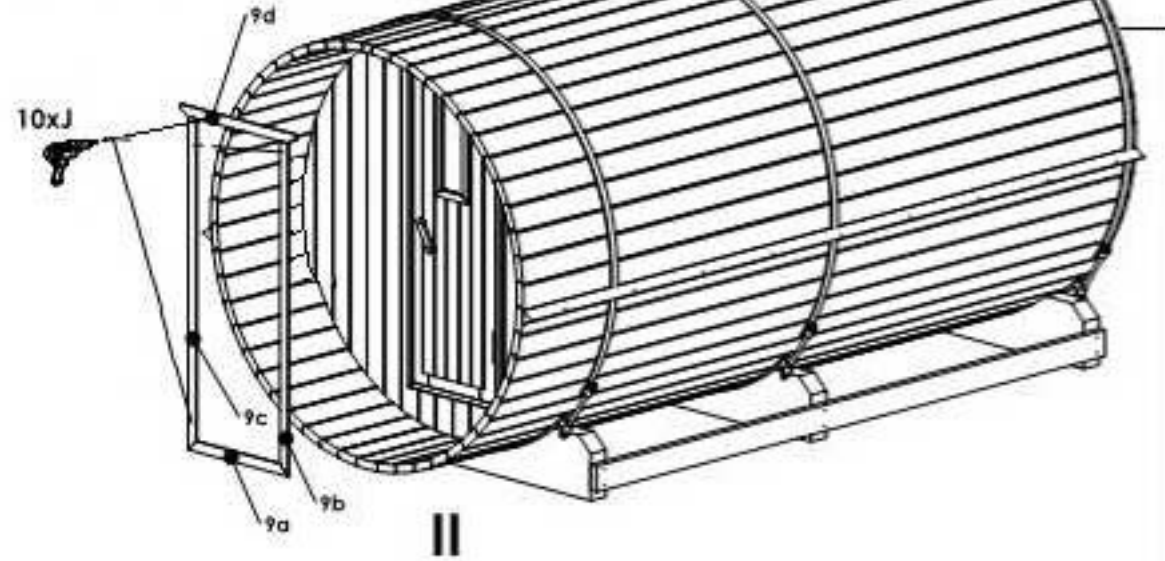

2x DET 9a, 9b, 9c, 9d
4x DET 10a, 10b, 10c, 10d

Rückseite

Entfernen