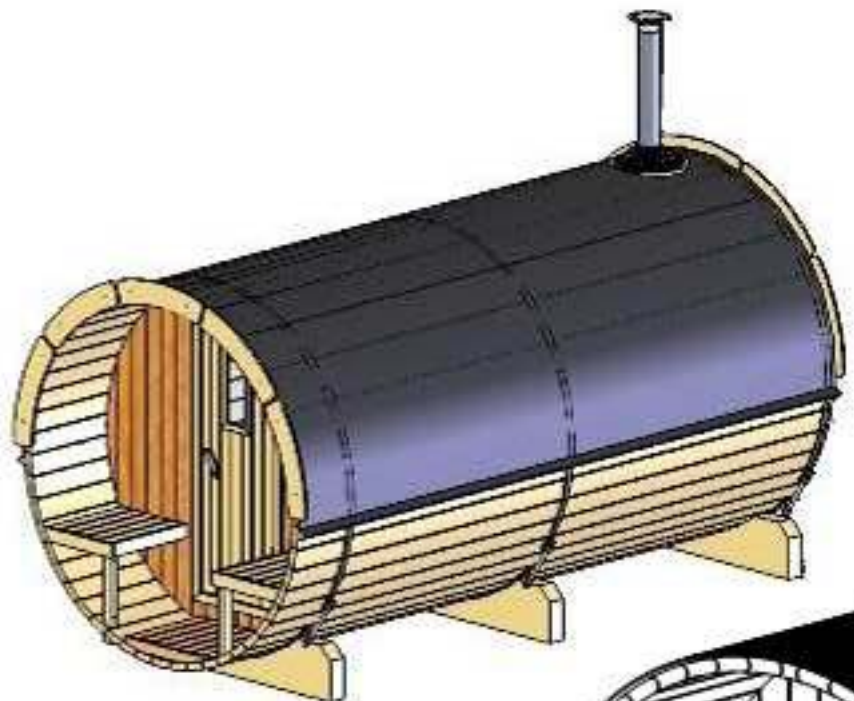

Installieren

U