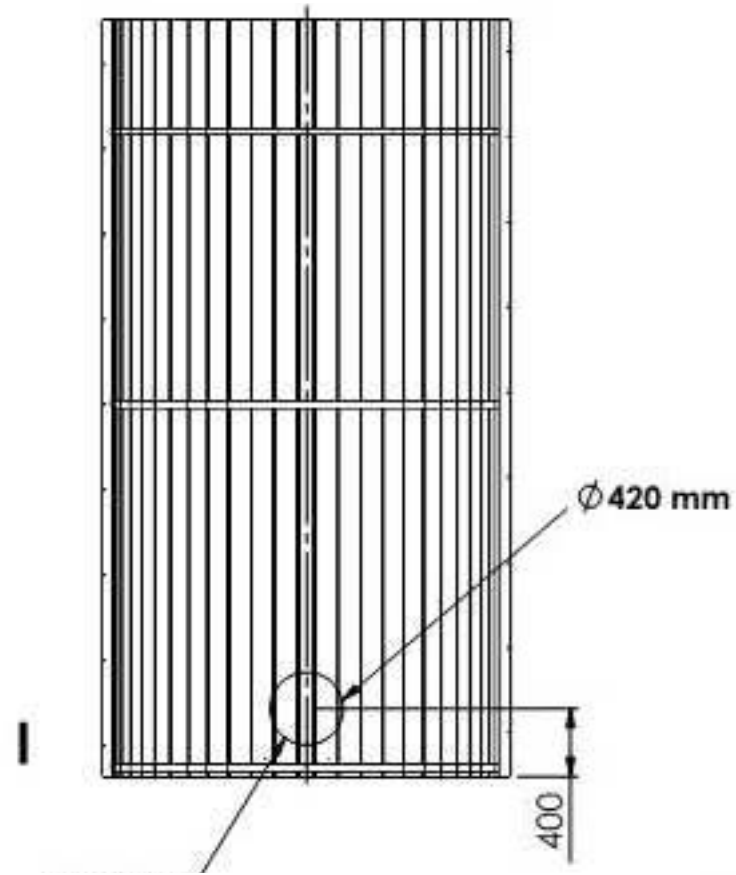

Vorderseite

Ausschneiden
(nur bei Holzofenvariante)