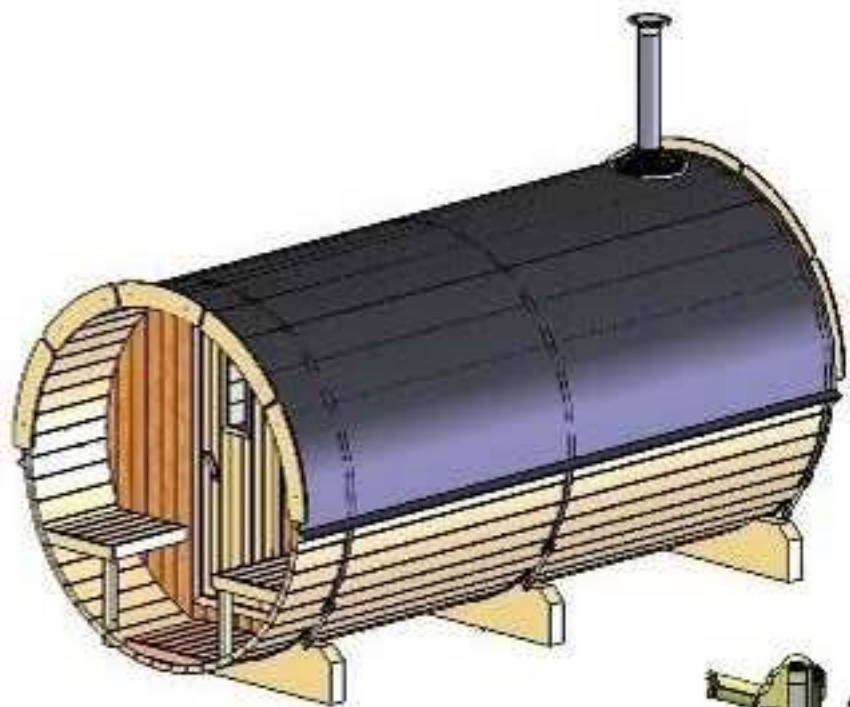

Vorderseite

2x DET 16
2x DET 16a

7x M

4xM

17