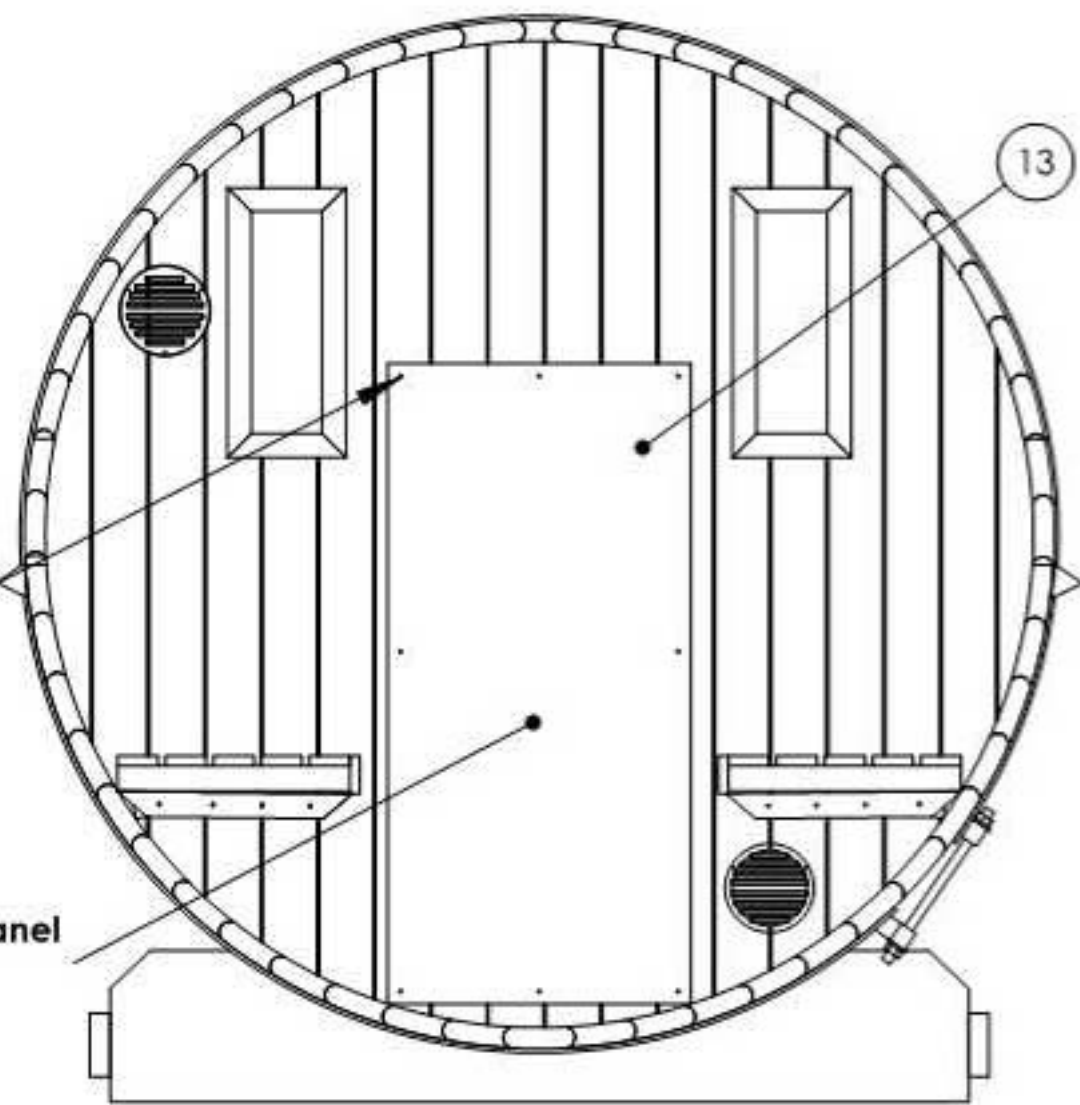

FASSAUNA

Ø 220 cm | 400 cm tief

HOLZKLUSIV
Wellness für Zuhause

Ø 220 cm | 400 cm tief

(LxBxH) 400 x 120 x 100 cm.

1200 kg.

3300 mm, L

Montagebrett

4X M

8x DET 11a

2x DET 12a
2x DET 12b

14

Cembrit Multi Force panel
(MINERIT LW)

16

Vorderseite

2x DET 16
2x DET 16a