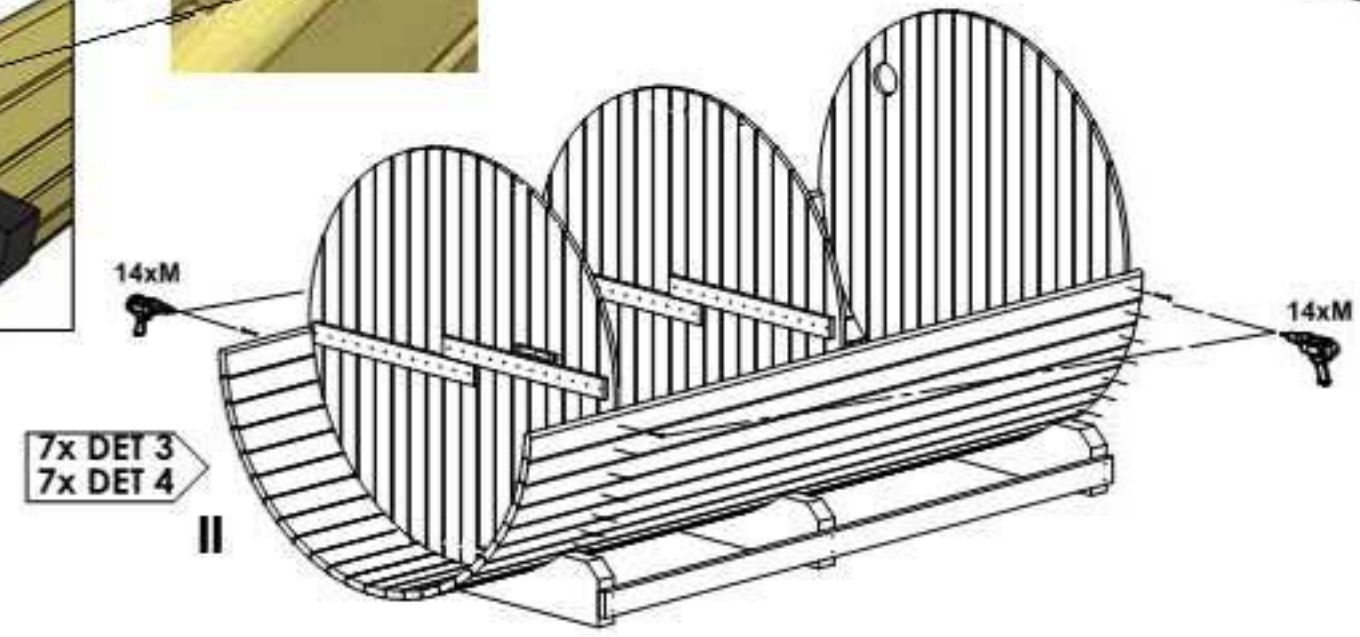

5-7 mm.

14xM

7x DET 3
7x DET 4

II

14xM