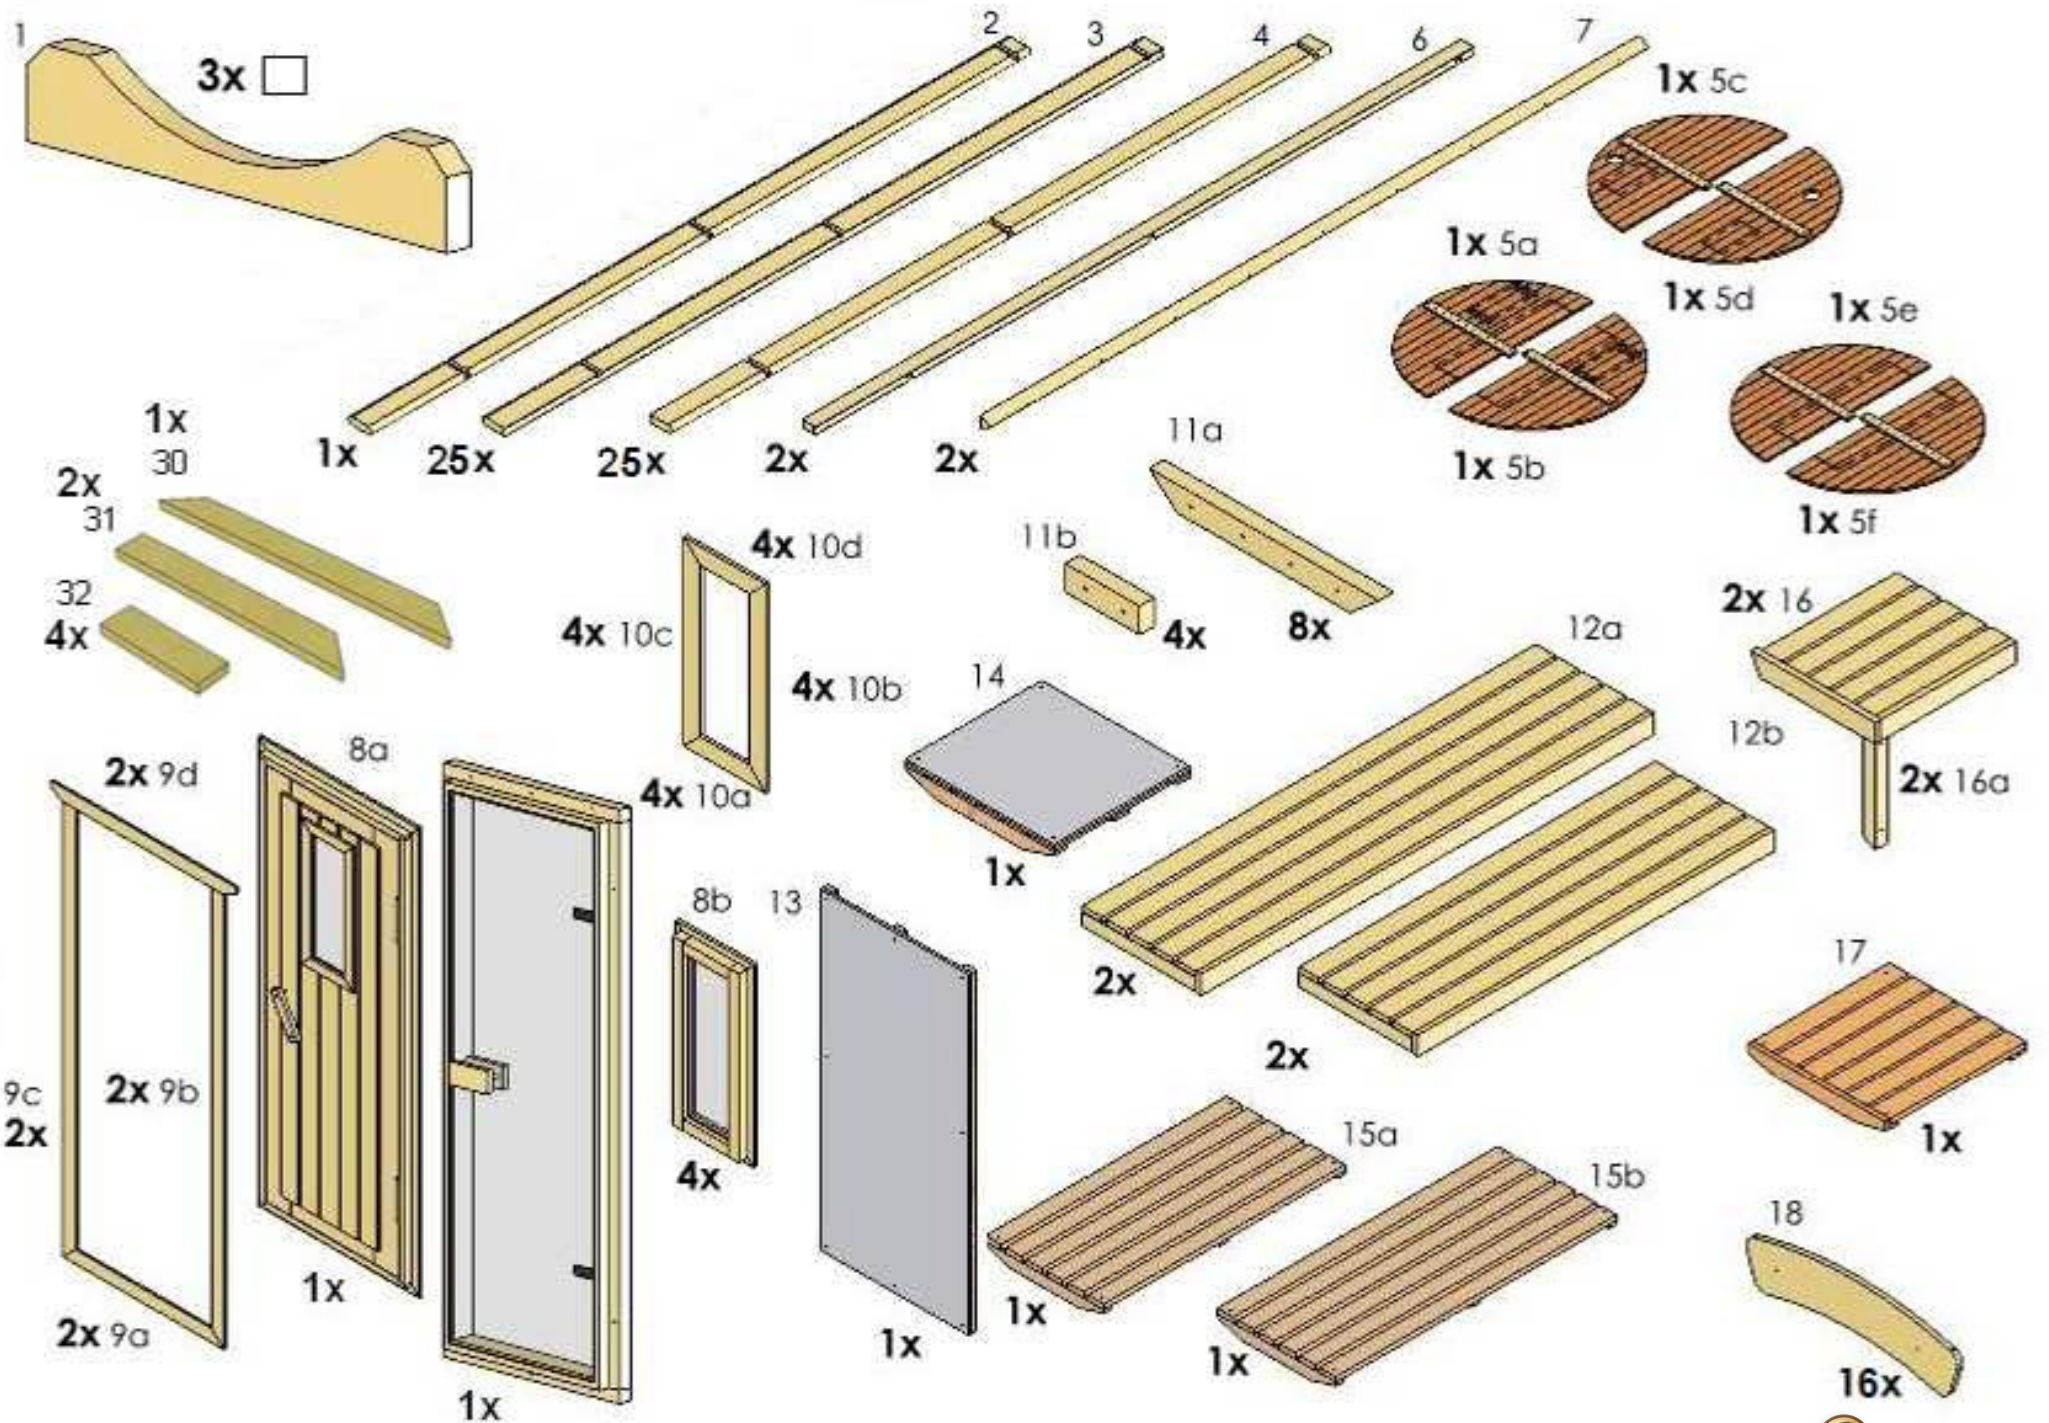

FASSAUNA

Ø 220 cm | 400 cm tief

HOLZKLUSIV
Wellness für Zuhause

Ø 220 cm | 400 cm tief

(LxBxH) 400 x 120 x 100 cm.

1200 kg.

3300 mm, L

Montagebrett