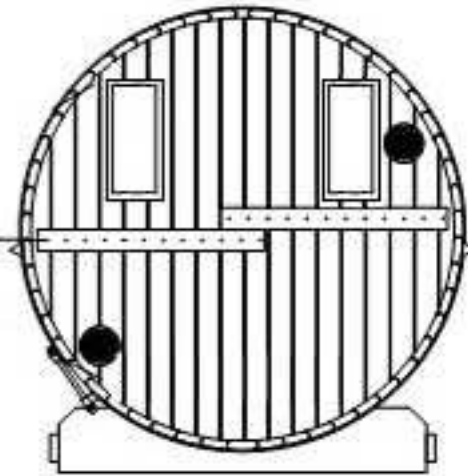

FASSAUNA

Ø 220 cm | 400 cm tief

HOLZKLUSIV
Wellness für Zuhause

Ø 220 cm | 400 cm tief

(LxBxH) 400 x 120 x 100 cm.

1200 kg.

3300 mm, L

Montagebrett

12

2x DET 9a, 9b, 9c, 9d
4x DET 10a, 10b, 10c, 10d

Rückseite

Entfernen

Rück-
seite

FRONT

2X M

4x DET 11b