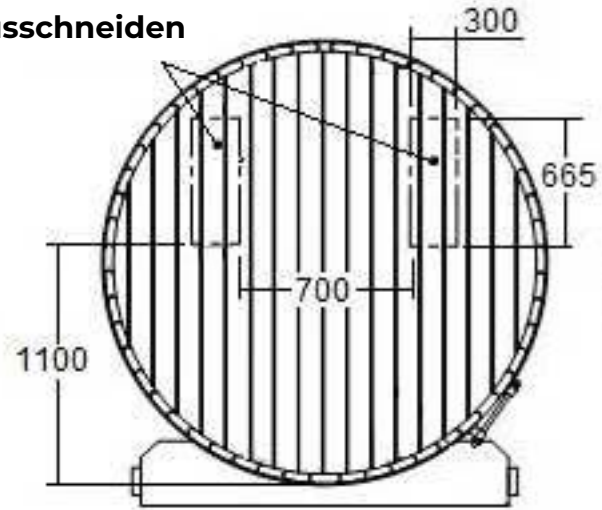

Ausschneiden

II

2 x Ausschneiden