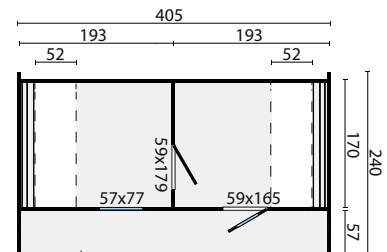

Sauna Oval

Fichte, 240 x 405 cm

216

Alle cm Angaben können leicht variieren.
Abbildung zeigt Variante mit Elektroofen.

 **7,2m²**

 **14,4m³**

 **14,0m²**

 **42mm**

 **28/42mm**

 **4mm**

1600kg

400x120x120cm

HOLZKLUSIV GmbH
Stauweiher 5
51645 Gummersbach

Tel.: 02261 9793065
info@holzklusiv.de
www.holzklusiv.de

HOLZKLUSIV
Wellness für Zuhause