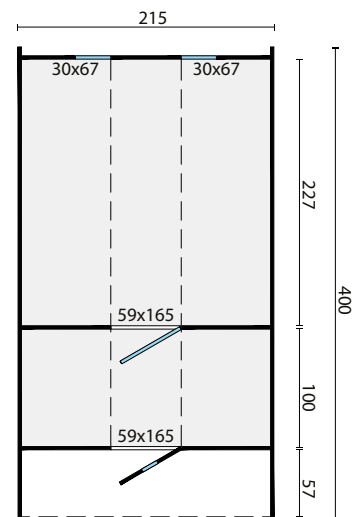

Fassauna

Thermoholz, 400 x 215 cm

235
215

Alle cm Angaben können leicht variieren.
Abbildung zeigt Variante mit Holzofen.

5,9+2,1m²

42mm

11,8+4,2m³

28/44mm

16,8m²

4mm

1200kg

400x120x120cm