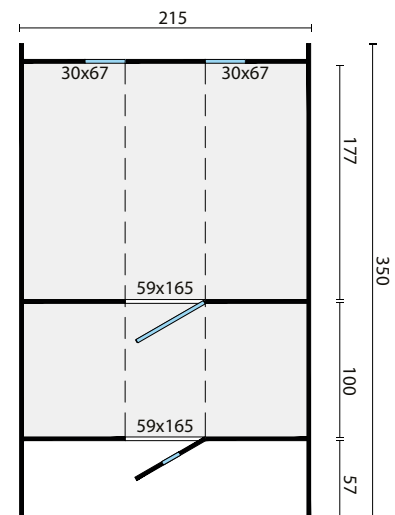

Fassauna

Thermoholz, 350 x 215 cm

235
215

Alle cm Angaben können leicht varrieren.
Abbildung zeigt Variante mit Holzofen.

3,8+2,1m²

7,6+4,2m³

13,6m²

42mm

28/44mm

4mm

1000kg

350x120x120cm

HOLZKLUSIV GmbH
Stauweiher 5
51645 Gummersbach

Tel.: 02261 9793065
info@holzklusiv.de
www.holzklusiv.de

HOLZKLUSIV
Wellness für Zuhause