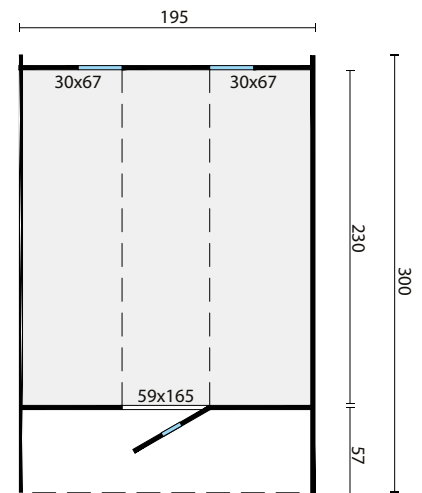

## Thermoholz, 300 x 195 cm

205  
195

Alle cm Angaben können leicht variieren.  
Abbildung zeigt Variante mit Elektroofen.

 **4,5m<sup>2</sup>**  
 **8,1m<sup>3</sup>**  
 **10,5m<sup>2</sup>**

 **42mm**  
 **28/44mm**  
 **4mm**