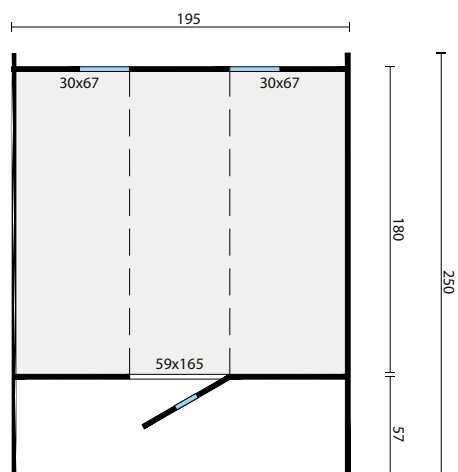

Fassauna

Thermoholz, 250 x 195 cm

205
195

Alle cm Angaben können leicht variieren.
Abbildung zeigt Variante mit Elektroofen.

3,51m²

42mm

6,3m³

28/44mm

7,5m²

4mm

680kg

250x120x120cm