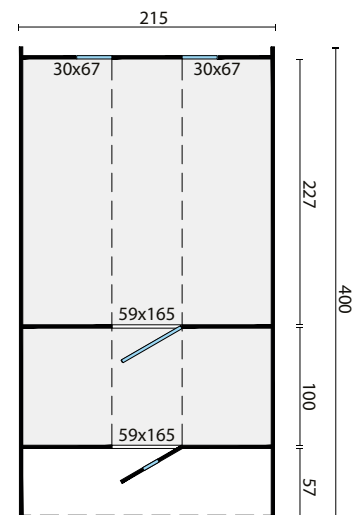

Fassauna

Fichte, 400 x 215 cm

235
215

Alle cm Angaben können leicht variieren.
Abbildung zeigt Variante mit Holzofen.

5,9+2,1m²

42mm

11,8+4,2m³

28/44mm

16,8m²

4mm

1200kg

400x120x120cm

HOLZKLUSIV GmbH
Stauweiher 5
51645 Gummersbach

Tel.: 02261 9793065
info@holzklusiv.de
www.holzklusiv.de

HOLZKLUSIV
Wellness für Zuhause