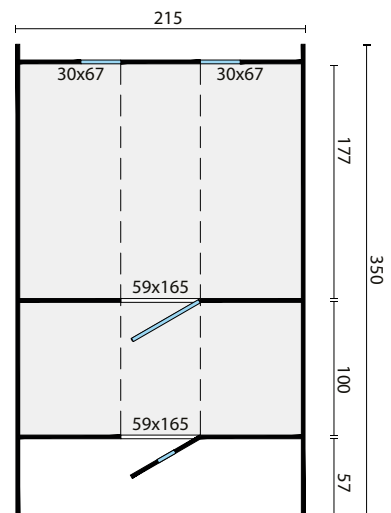

Fassauna

Fichte, 350 x 215 cm

Alle cm Angaben können leicht variieren.
Abbildung zeigt Variante mit Holzofen.

 **3,8+2,1m²**

 **42mm**

 **1000kg**

 **7,6+4,2m³**

 **28/44mm**

 **350x120x120cm**

 **13,6m²**

 **4mm**

HOLZKLUSIV GmbH
Stauweiher 5
51645 Gummersbach

Tel.: 02261 9793065
info@holzklusiv.de
www.holzklusiv.de

HOLZKLUSIV
Wellness für Zuhause