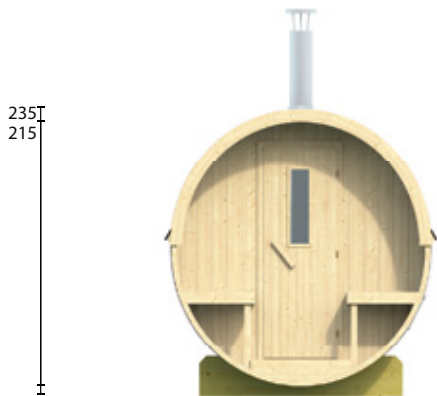

Fassauna

Fichte, 350 x 215 cm

Alle cm Angaben können leicht variieren.
Abbildung zeigt Variante mit Holzofen.

 **3,8+2,1m²**

 **42mm**

 **1000kg**

 **7,6+4,2m³**

 **28/44mm**

 **350x120x120cm**

 **13,6m²**

 **4mm**

HOLZKLUSIV GmbH
Stauweiher 5
51645 Gummersbach

Tel.: 02261 9793065
info@holzklusiv.de
www.holzklusiv.de

HOLZKLUSIV
Wellness für Zuhause