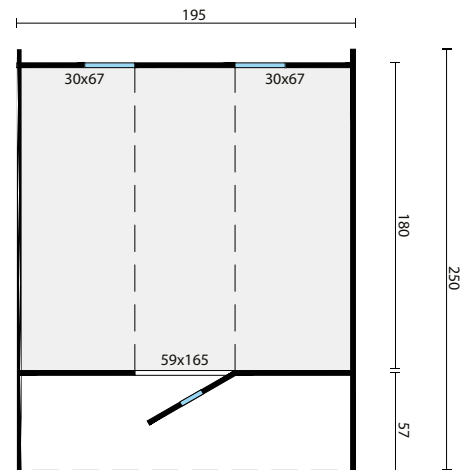

Fassauna

Fichte, 250 x 195 cm

205
195

Alle cm Angaben können leicht variieren.
Abbildung zeigt Variante mit Elektroofen.

 **3,51m²**

 **6,3m³**

 **7,5m²**

 **42mm**